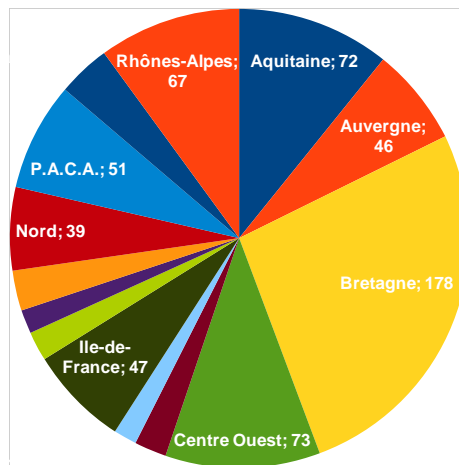

KURSOJ REGISTRITAJ DE G.E.E. 09/2012- 09/2013

Regionaj Fed.	Lernantoj
Aquitaine	72
Auvergne	46
Bretagne	178
Centre Ouest	73
Champagne	15
Franche-Comté	11
Ile-de-France	47
Limousin	14
Lorraine	11
Midi-Pyrénées	19
Nord	39
P.A.C.A.	51
Poitou-Charente	25
Rhône-Alpes	67
Sumo	668
Normandie	?

- Aquitaine
- Auvergne
- Bretagne
- Centre Ouest
- Champagne
- Franche-Comté
- Ile-de-France
- Limousin
- Lorraine
- Midi-Pyrénées
- Nord
- P.A.C.A.
- Poitou-Charente
- Rhône-Alpes